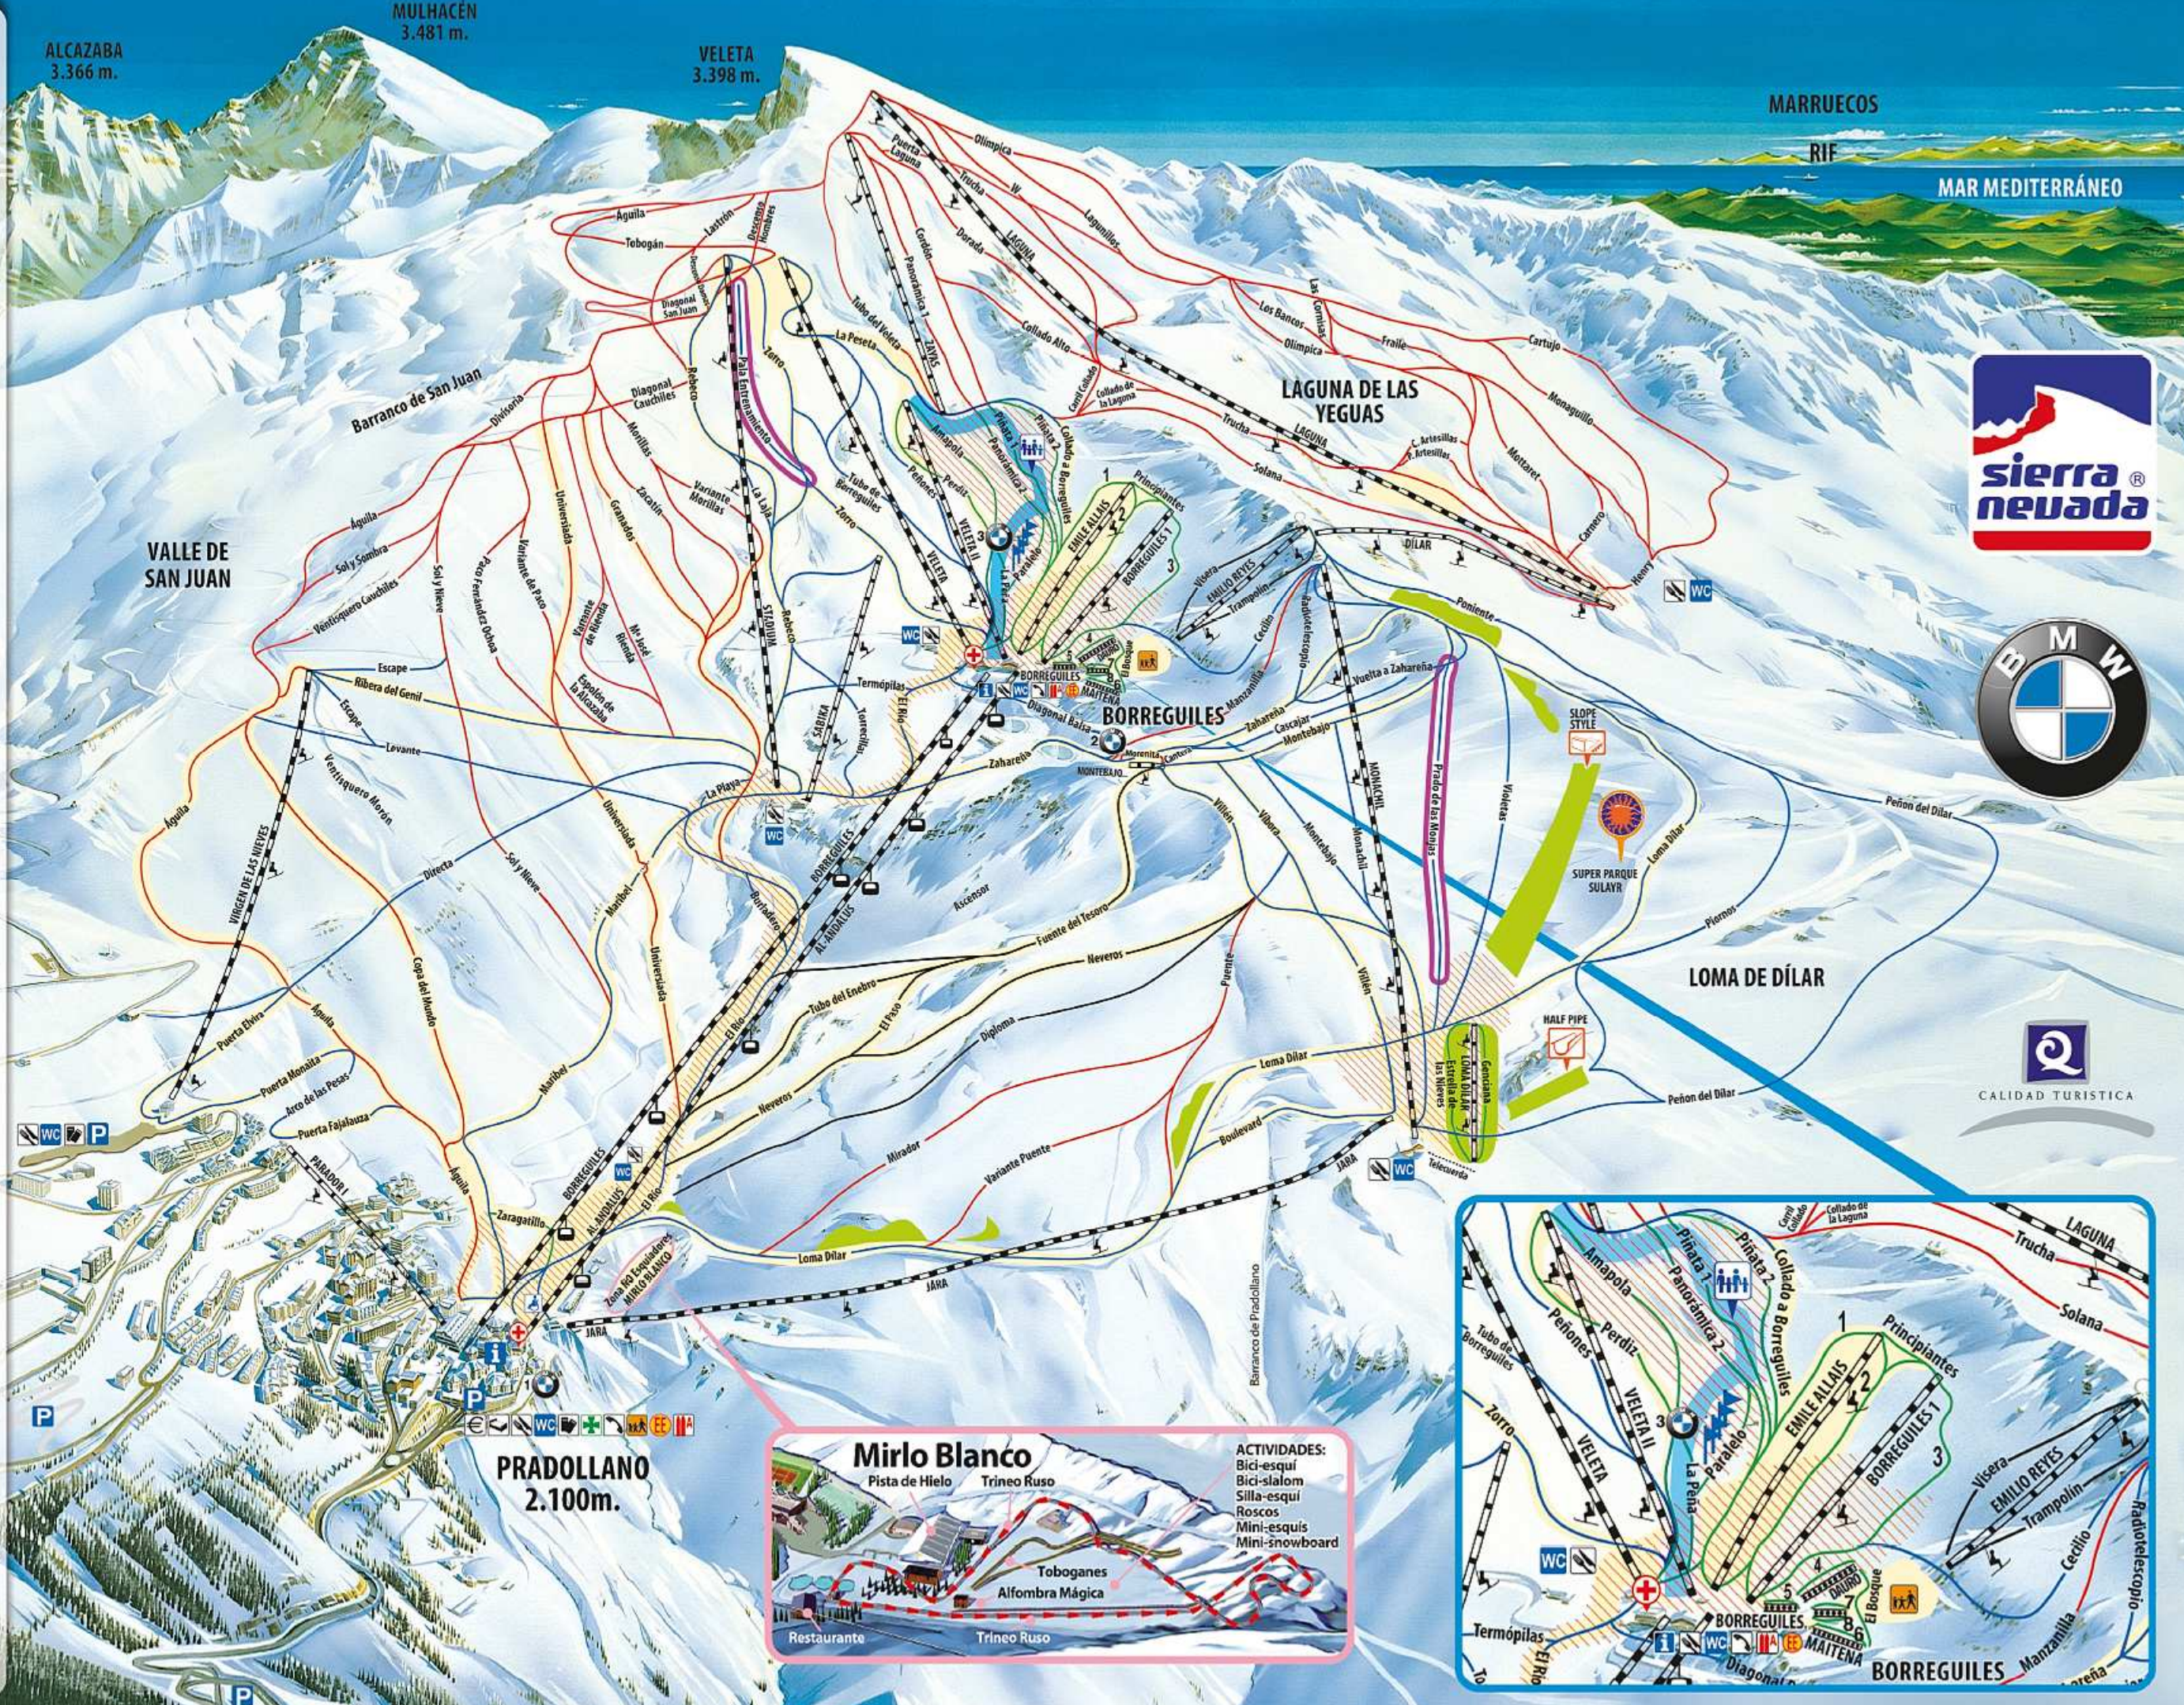

- TELECABINA GÓNDOLA
  - TELESILLA CHAIRLIFT
  - TELESQUÍ T-BAR
  - REMONTE LIFT
  - ALFOMBRA MÁGICA MAGIC CARPET
  - REMONTE RÁPIDO FAST LIFT
  - ASEOS TOILETS
  - TAQUILLA TICKET WINDOW
  - ALQUILER ESQUÍ SKI RENTAL CENTER
  - NIEVE PRODUCIDA SNOW MAKING
  - ESQUÍ FAMILIAR FAMILY SKIING
  - PISTA DEL MAR SEA SLOPE
  - ÁREA ESQUÍ LENTO SLOW-SKI AREA
  - ZONA COMPETICIÓN COMPETITION AREA
  - ZONA NO ESQUIADORES NON-SKIER AREA
  - SLALOM PARALELO PARELELL SLALOM
  - PARQUE DE NIEVE TERRAIN PARK
  - BOTIQUÍN CLINIC
  - FARMACIA PHARMACY
  - RESTAURANTE/CAFETERÍA RESTAURANT/COFEE SHOP
  - INFORMACIÓN INFORMATION
  - ESCUELA DE ESQUÍ SKI SCHOOL
  - HOTEL HOTEL
  - BANCO BANK
  - APARCAMIENTO PARKING
  - ACCESO DISCAPITADOS ACCESS FOR DISABLED
  - TELÉFONO PÚBLICO PUBLIC PHONE
  - JARDÍN ALPINO/GUARDERÍA ALPINE KINDERGARTEN
- ZONA 1: INFORMACIÓN TEST DRIVE ESTRUCTURAS

ZONA 2: SNOW-DRIVING

ZONA 3: BMW xDRIVE CUP
- MUY DIFÍCIL / VERY DIFFICULT

DIFÍCIL / DIFFICULT

FÁCIL / EASY

MUY FÁCIL / VERY EASY
- DESNIVEL ESQUIABLE/VERTICAL DROP: 1.200m.**

**Mirlo Blanco**

Pista de Hielo Trineo Ruso

Toboganes Alfombra Mágica

Restaurante Trineo Ruso

**BORREGUILES**

Amapola, Veleta, Principiantes, Borreguiles 1, 2, 3, 4, 5, 6, 7, 8, 9, 10